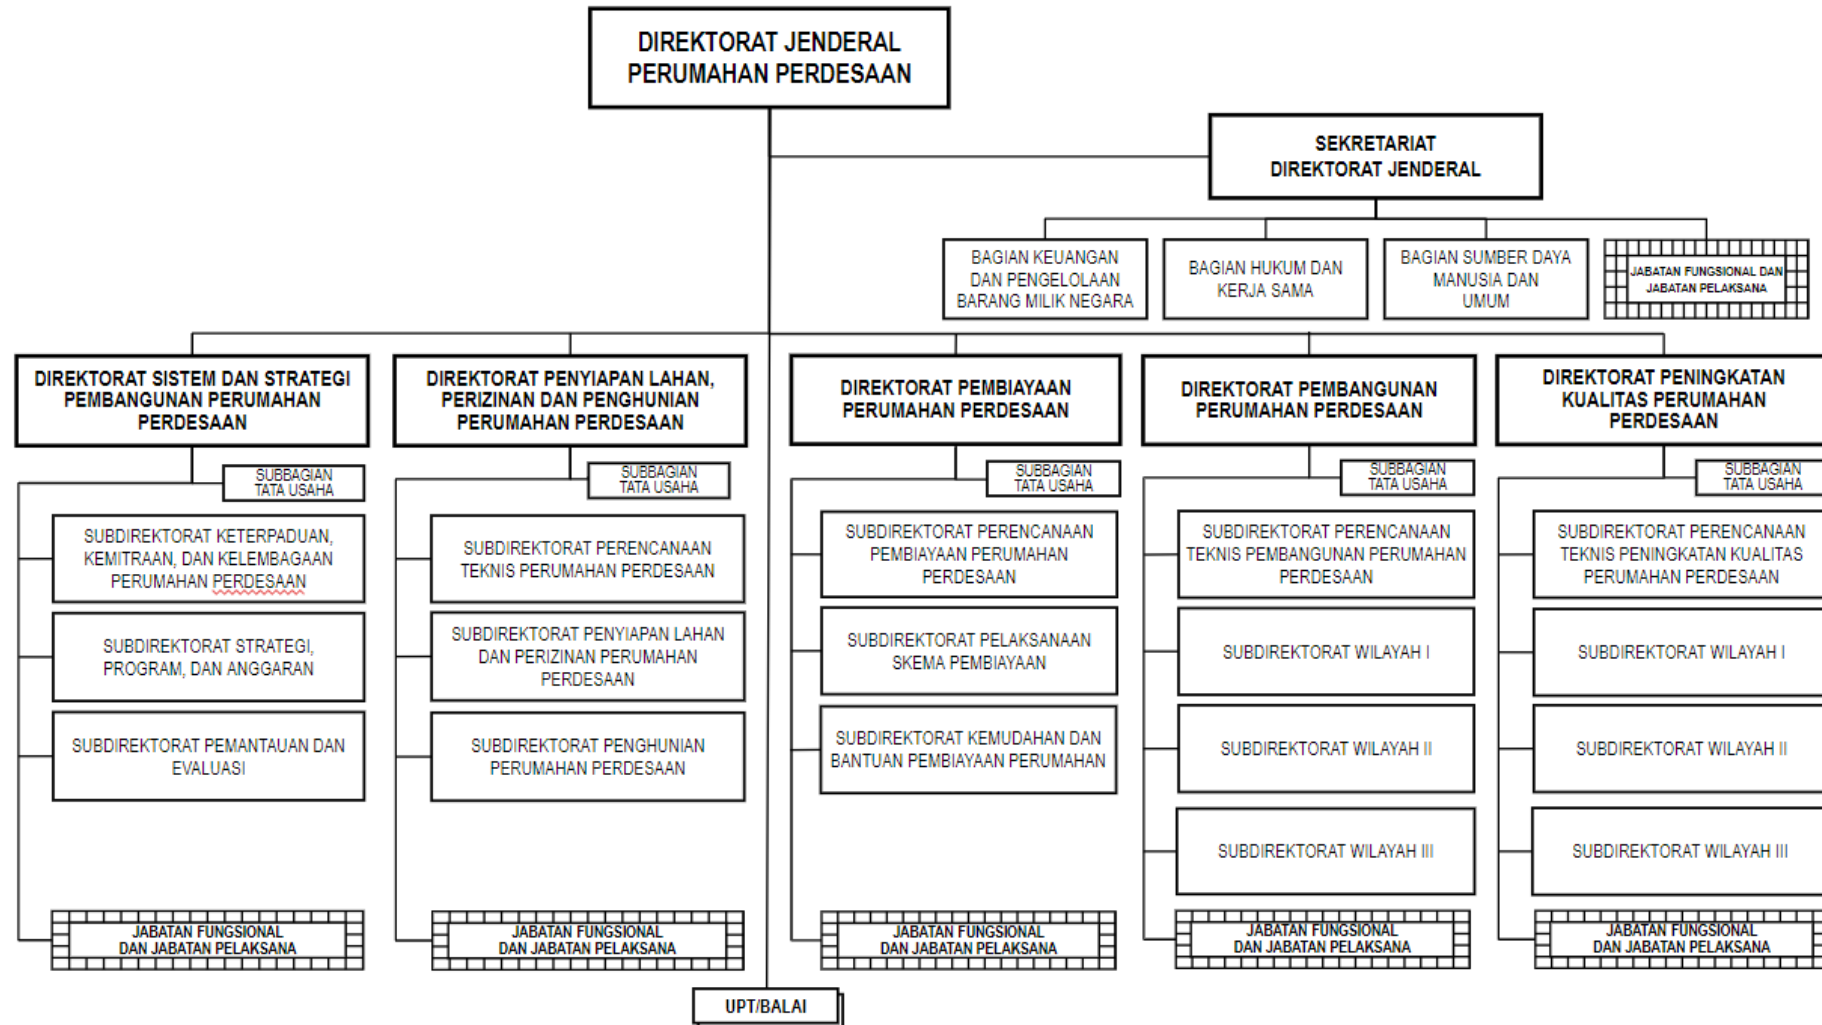

LAMPIRAN
PERATURAN MENTERI PERUMAHAN DAN KAWASAN
PERMUKIMAN REPUBLIK INDONESIA NOMOR 1 TAHUN 2024
TENTANG
ORGANISASI DAN TATA KERJA KEMENTERIAN PERUMAHAN DAN
KAWASAN PERMUKIMAN

STRUKTUR ORGANISASI KEMENTERIAN PERUMAHAN DAN KAWASAN PERMUKIMAN

A. SEKRETARIAT JENDERAL

B. DIREKTORAT JENDERAL KAWASAN PERMUKIMAN

C. DIREKTORAT JENDERAL PERUMAHAN PERDESAAN

D. DIREKTORAT JENDERAL PERUMAHAN PERKOTAAN

E. DIREKTORAT JENDERAL TATA KELOLA DAN PENGENDALIAN RISIKO

F. INSPEKTORAT JENDERAL

G. PUSAT-PUSAT DI BAWAH KOORDINASI SEKRETARIAT JENDERAL
1. PUSAT DATA DAN INFORMASI

2. PUSAT PENGEMBANGAN SUMBER DAYA MANUSIA

MENTERI PERUMAHAN DAN KAWASAN
PERMUKIMAN REPUBLIK INDONESIA,