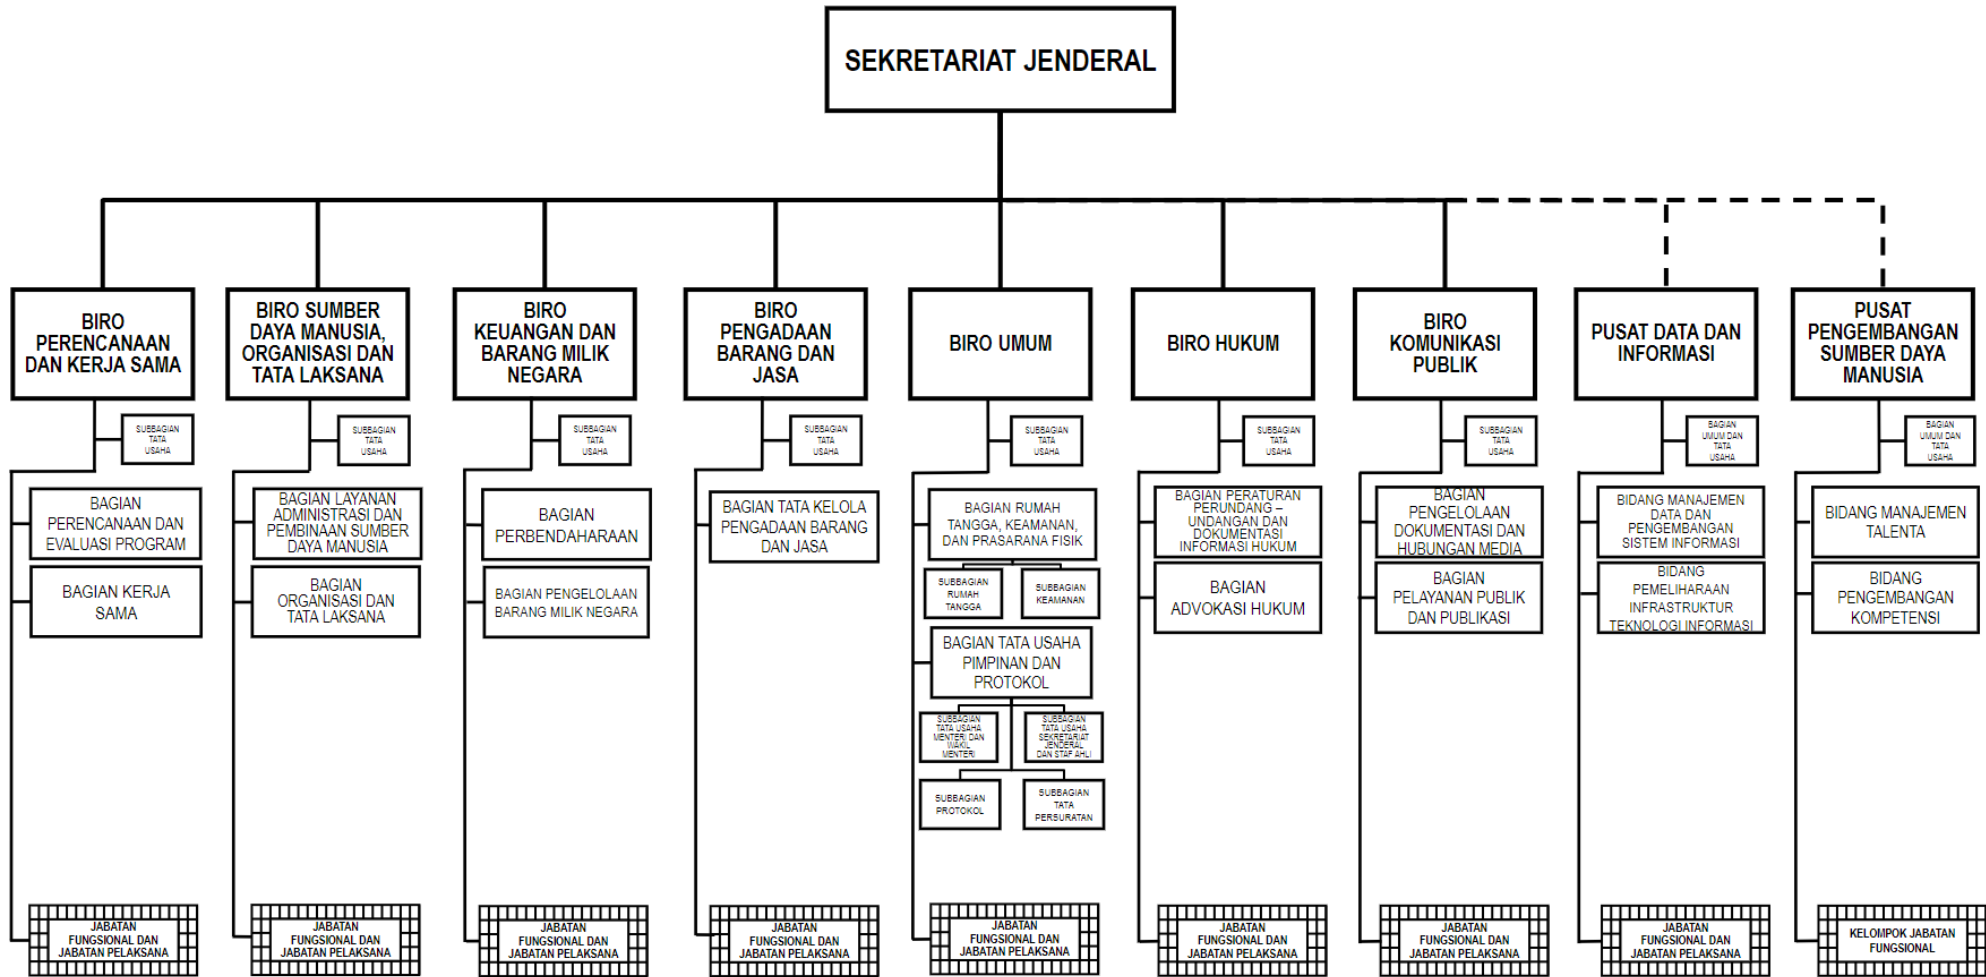

LAMPIRAN
PERATURAN MENTERI PERUMAHAN DAN KAWASAN
PERMUKIMAN REPUBLIK INDONESIA NOMOR 1 TAHUN 2024
TENTANG
ORGANISASI DAN TATA KERJA KEMENTERIAN PERUMAHAN DAN
KAWASAN PERMUKIMAN

STRUKTUR ORGANISASI KEMENTERIAN PERUMAHAN DAN KAWASAN PERMUKIMAN

A. SEKRETARIAT JENDERAL

B. DIREKTORAT JENDERAL KAWASAN PERMUKIMAN

C. DIREKTORAT JENDERAL PERUMAHAN PERDESAAN

D. DIREKTORAT JENDERAL PERUMAHAN PERKOTAAN

E. DIREKTORAT JENDERAL TATA KELOLA DAN PENGENDALIAN RISIKO

F. INSPEKTORAT JENDERAL

G. PUSAT-PUSAT DI BAWAH KOORDINASI SEKRETARIAT JENDERAL
1. PUSAT DATA DAN INFORMASI

2. PUSAT PENGEMBANGAN SUMBER DAYA MANUSIA

MENTERI PERUMAHAN DAN KAWASAN
PERMUKIMAN REPUBLIK INDONESIA,

ttd

MARUARAR SIRAIT