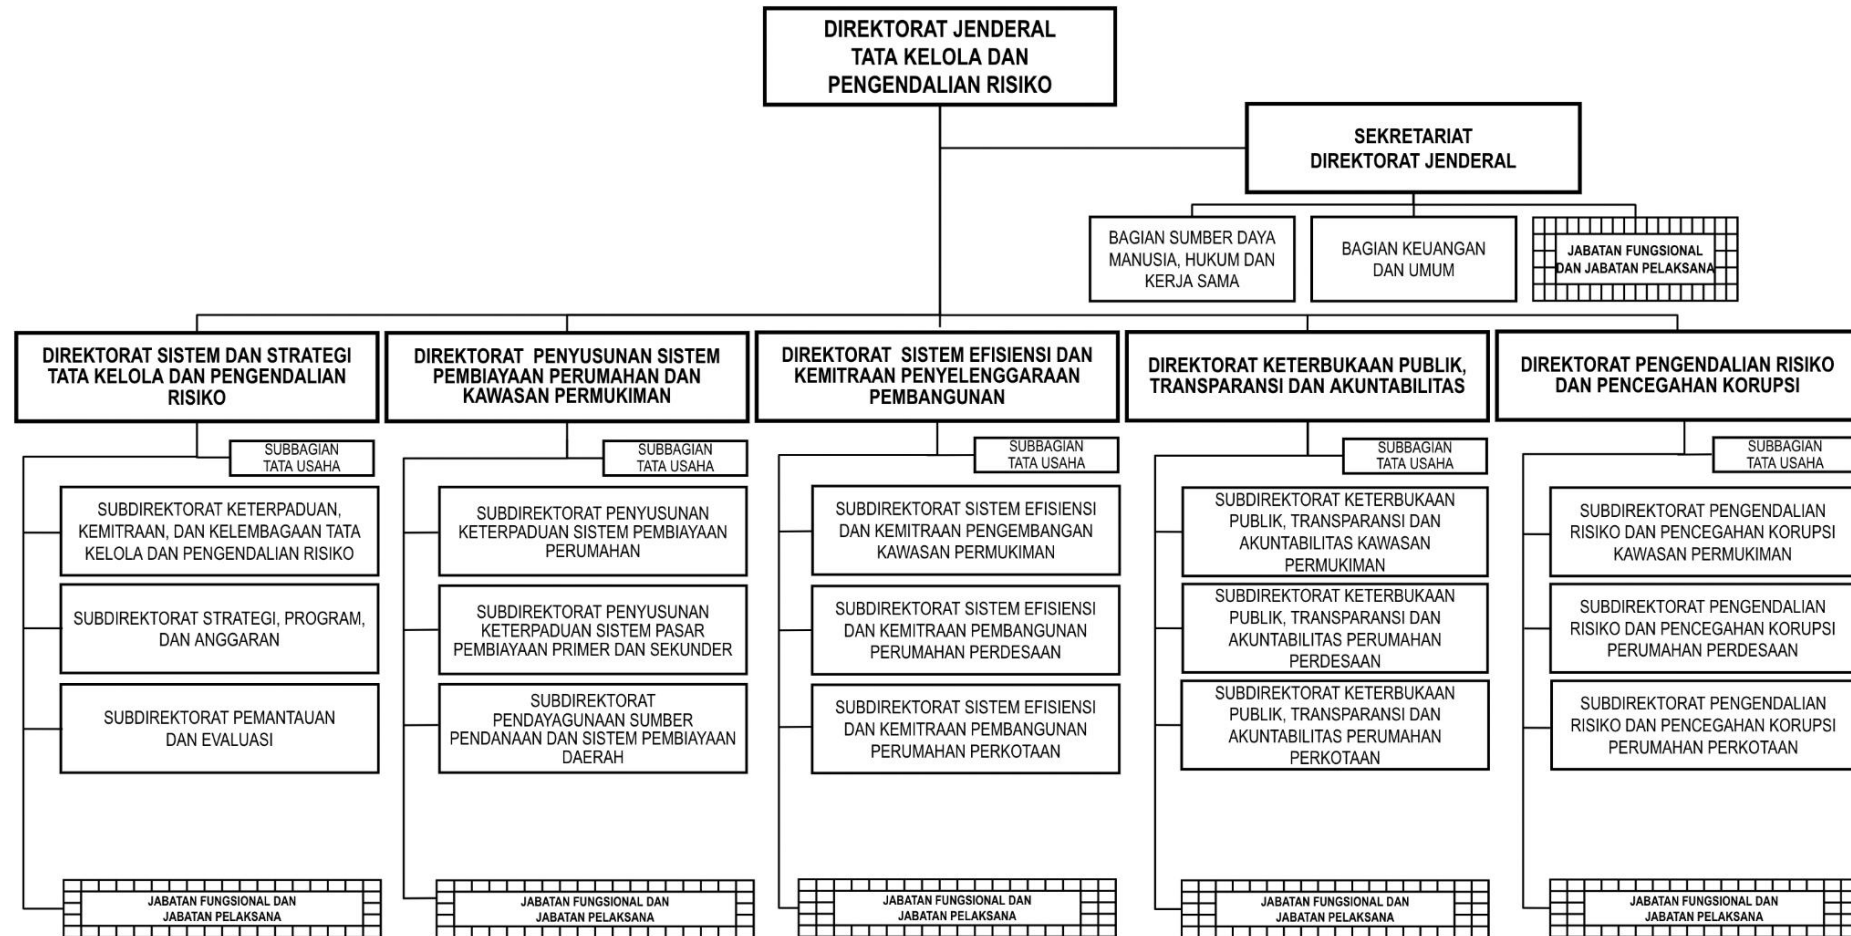

LAMPIRAN
PERATURAN MENTERI PERUMAHAN DAN KAWASAN
PERMUKIMAN REPUBLIK INDONESIA NOMOR 1 TAHUN 2024
TENTANG
ORGANISASI DAN TATA KERJA KEMENTERIAN PERUMAHAN DAN
KAWASAN PERMUKIMAN

STRUKTUR ORGANISASI KEMENTERIAN PERUMAHAN DAN KAWASAN PERMUKIMAN

A. SEKRETARIAT JENDERAL

B. DIREKTORAT JENDERAL KAWASAN PERMUKIMAN

C. DIREKTORAT JENDERAL PERUMAHAN PERDESAAN

D. DIREKTORAT JENDERAL PERUMAHAN PERKOTAAN

E. DIREKTORAT JENDERAL TATA KELOLA DAN PENGENDALIAN RISIKO

F. INSPEKTORAT JENDERAL

G. PUSAT-PUSAT DI BAWAH KOORDINASI SEKRETARIAT JENDERAL
1. PUSAT DATA DAN INFORMASI

2. PUSAT PENGEMBANGAN SUMBER DAYA MANUSIA

MENTERI PERUMAHAN DAN KAWASAN
PERMUKIMAN REPUBLIK INDONESIA,