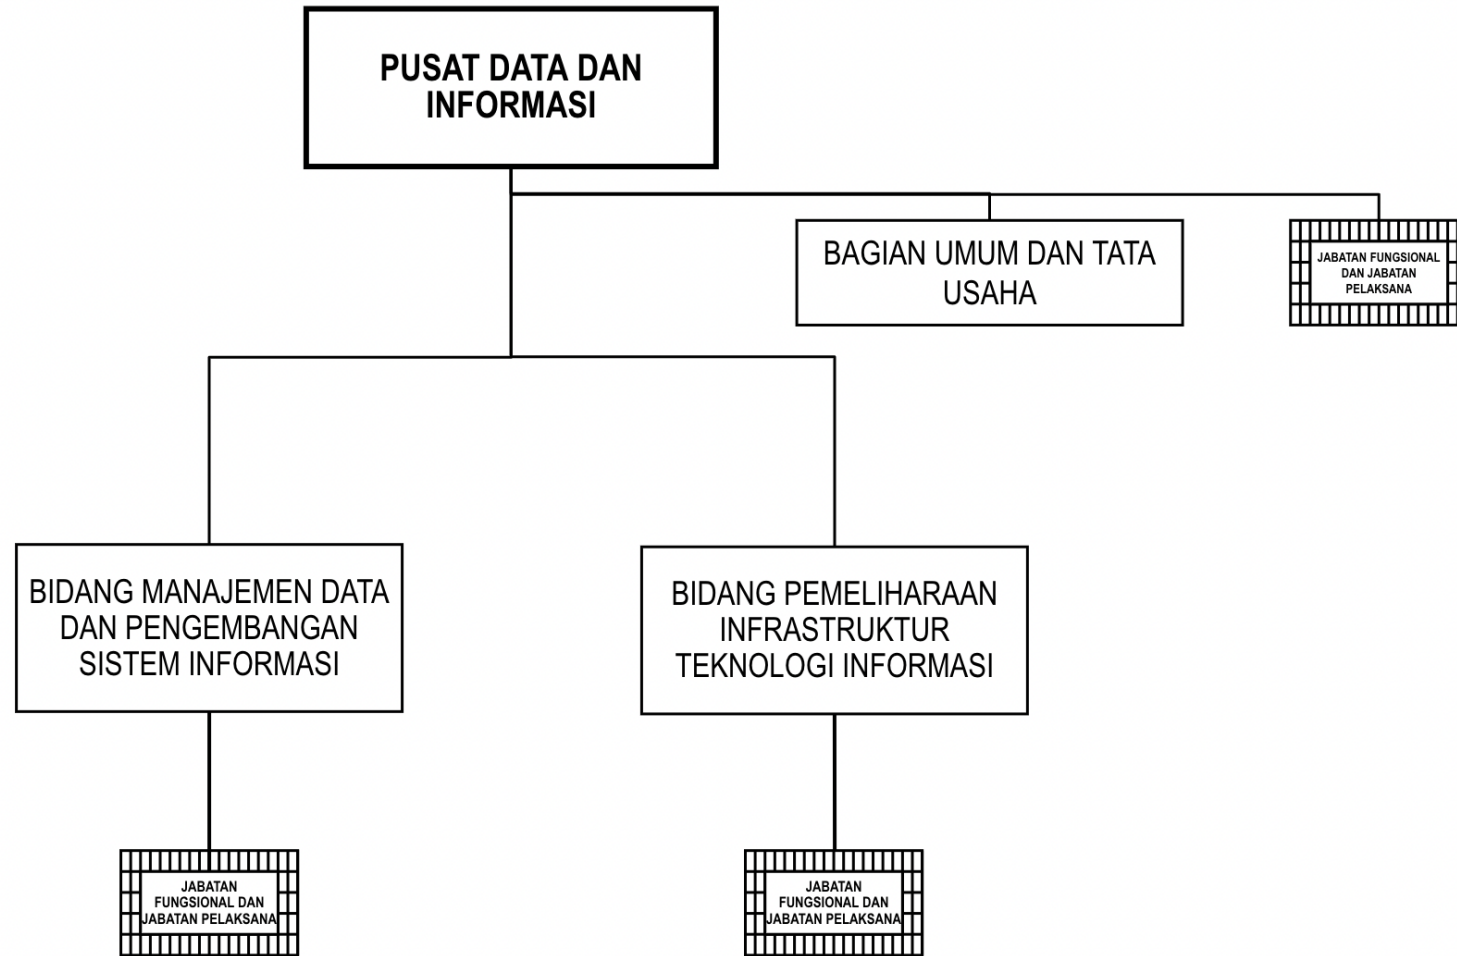

LAMPIRAN
PERATURAN MENTERI PERUMAHAN DAN KAWASAN
PERMUKIMAN REPUBLIK INDONESIA NOMOR 1 TAHUN 2024
TENTANG
ORGANISASI DAN TATA KERJA KEMENTERIAN PERUMAHAN DAN
KAWASAN PERMUKIMAN

STRUKTUR ORGANISASI KEMENTERIAN PERUMAHAN DAN KAWASAN PERMUKIMAN

A. SEKRETARIAT JENDERAL

B. DIREKTORAT JENDERAL KAWASAN PERMUKIMAN

C. DIREKTORAT JENDERAL PERUMAHAN PERDESAAN

D. DIREKTORAT JENDERAL PERUMAHAN PERKOTAAN

E. DIREKTORAT JENDERAL TATA KELOLA DAN PENGENDALIAN RISIKO

F. INSPEKTORAT JENDERAL

G. PUSAT-PUSAT DI BAWAH KOORDINASI SEKRETARIAT JENDERAL
1. PUSAT DATA DAN INFORMASI

2. PUSAT PENGEMBANGAN SUMBER DAYA MANUSIA

MENTERI PERUMAHAN DAN KAWASAN
PERMUKIMAN REPUBLIK INDONESIA,