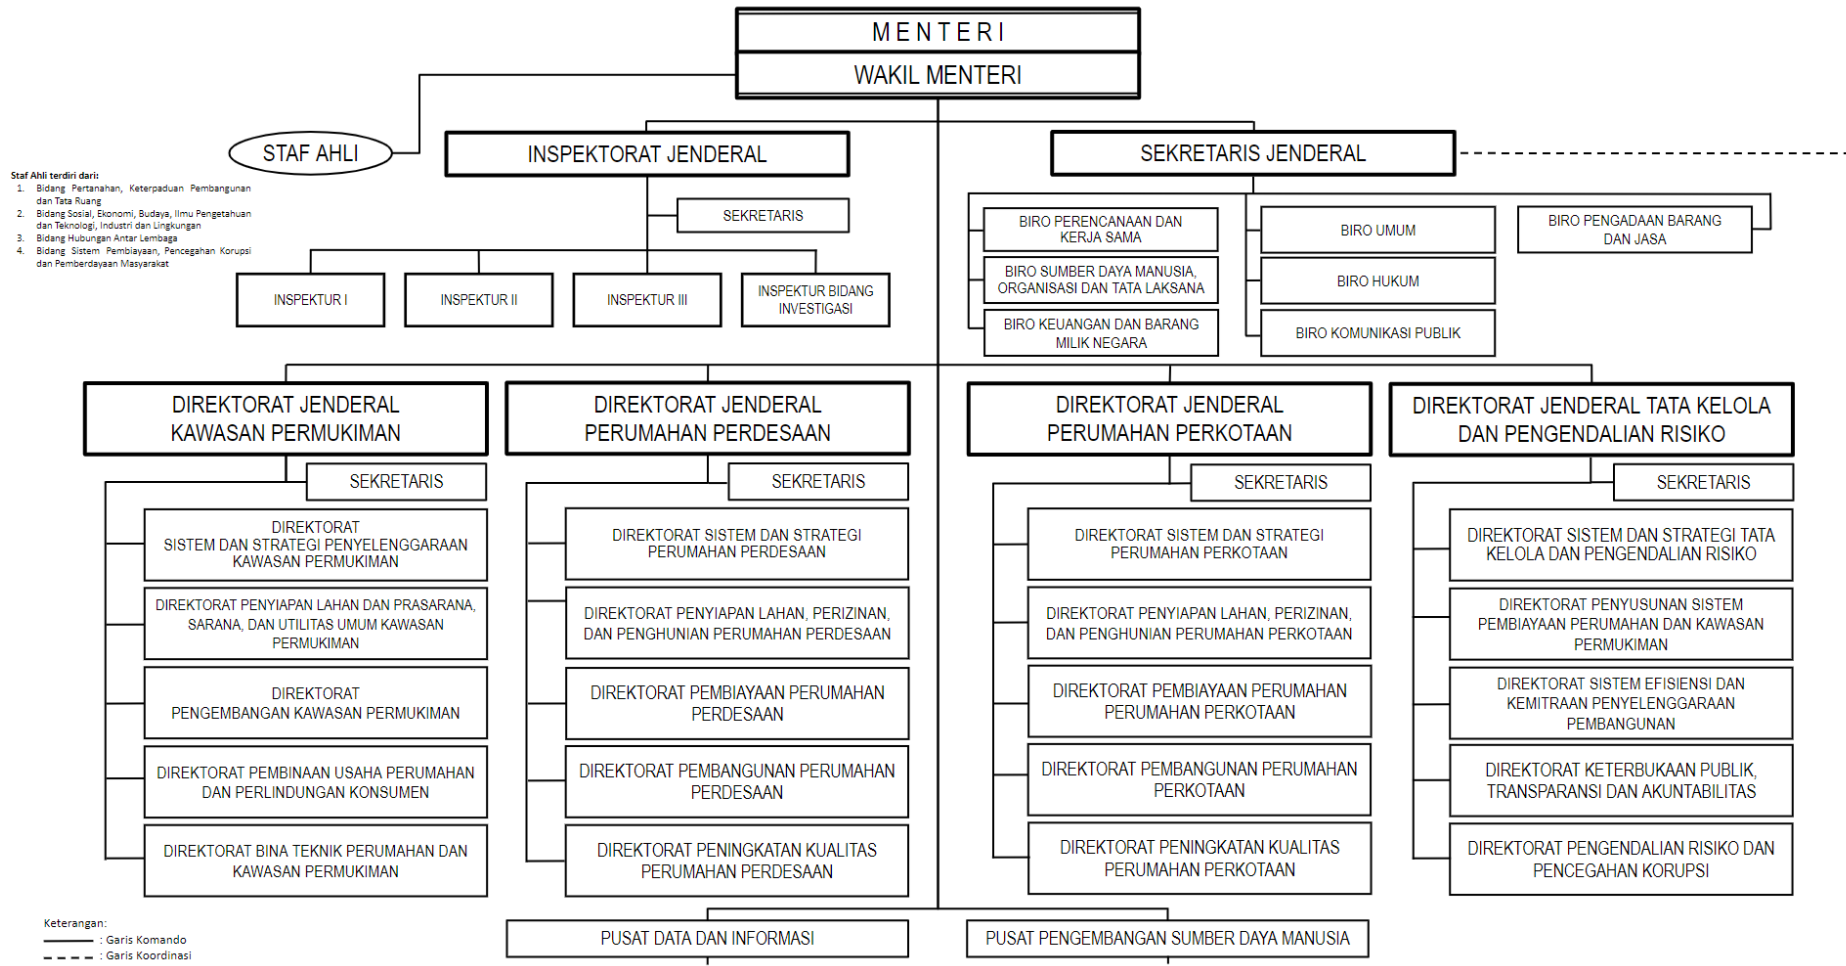

LAMPIRAN
PERATURAN MENTERI PERUMAHAN DAN KAWASAN
PERMUKIMAN REPUBLIK INDONESIA NOMOR 1 TAHUN 2024
TENTANG
ORGANISASI DAN TATA KERJA KEMENTERIAN PERUMAHAN DAN
KAWASAN PERMUKIMAN

STRUKTUR ORGANISASI KEMENTERIAN PERUMAHAN DAN KAWASAN PERMUKIMAN

A. SEKRETARIAT JENDERAL

B. DIREKTORAT JENDERAL KAWASAN PERMUKIMAN

C. DIREKTORAT JENDERAL PERUMAHAN PERDESAAN

D. DIREKTORAT JENDERAL PERUMAHAN PERKOTAAN

E. DIREKTORAT JENDERAL TATA KELOLA DAN PENGENDALIAN RISIKO

F. INSPEKTORAT JENDERAL

G. PUSAT-PUSAT DI BAWAH KOORDINASI SEKRETARIAT JENDERAL
1. PUSAT DATA DAN INFORMASI

2. PUSAT PENGEMBANGAN SUMBER DAYA MANUSIA

MENTERI PERUMAHAN DAN KAWASAN
PERMUKIMAN REPUBLIK INDONESIA,