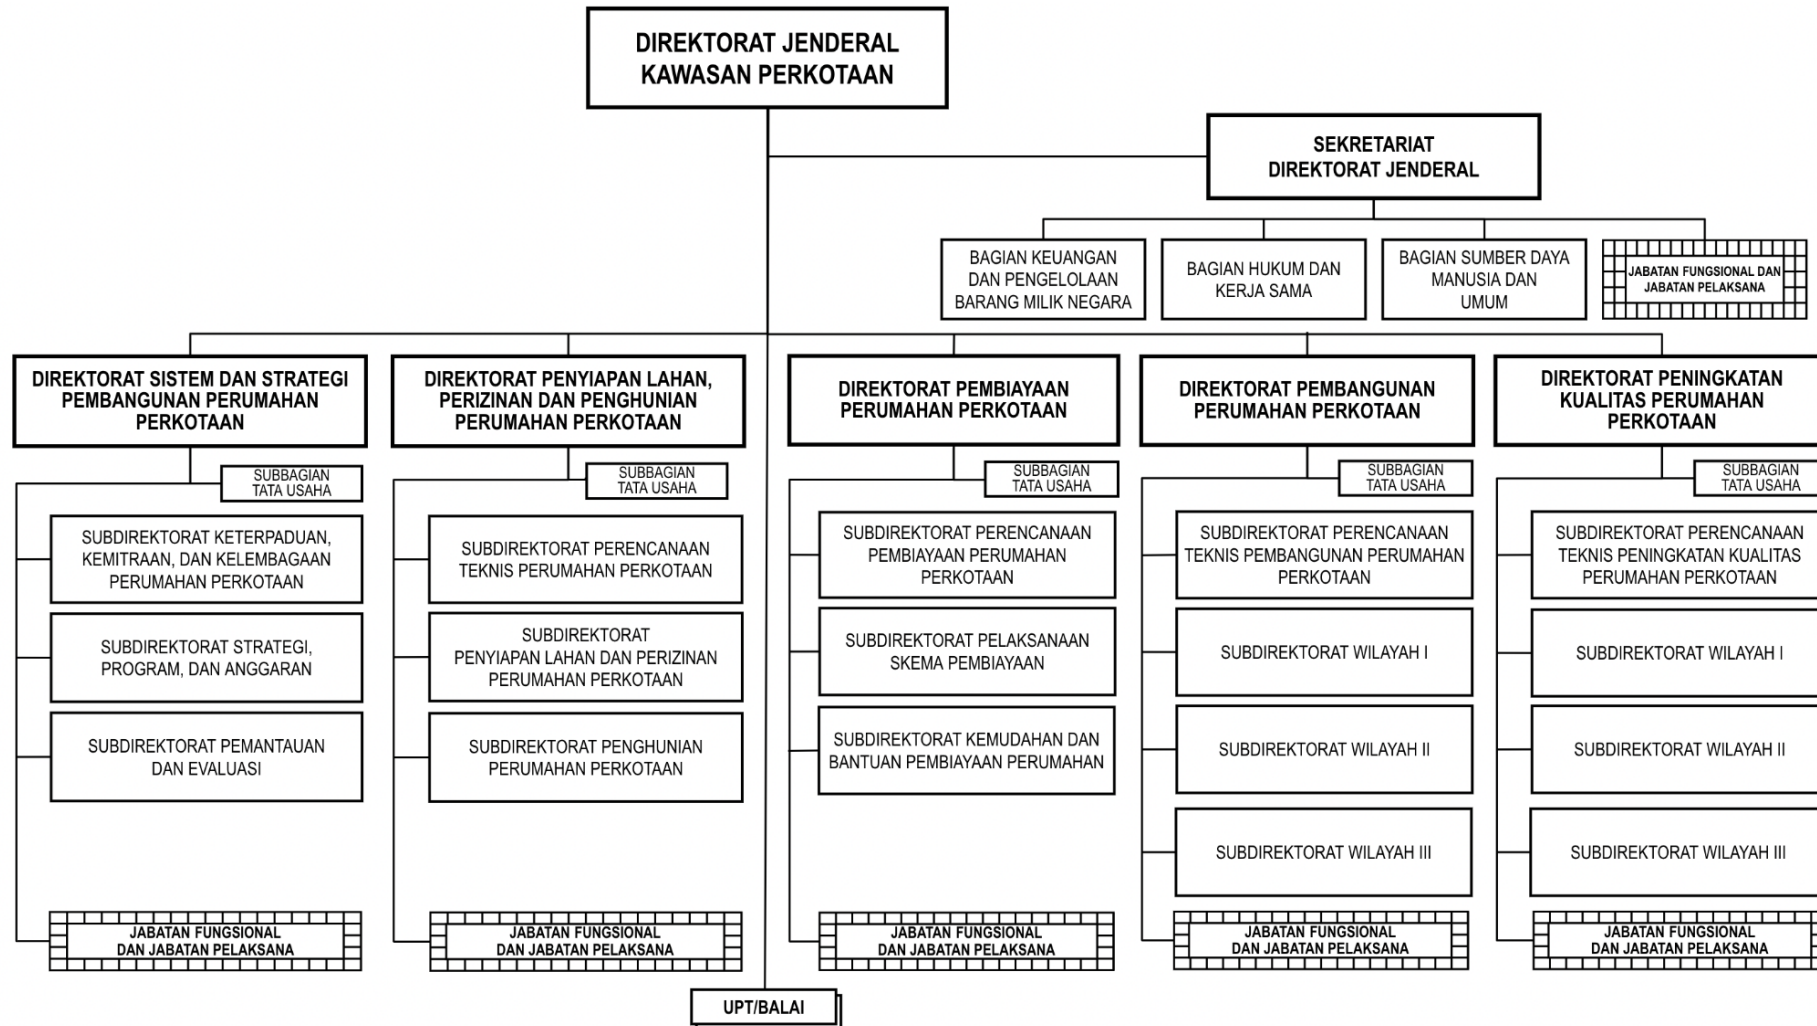

LAMPIRAN
PERATURAN MENTERI PERUMAHAN DAN KAWASAN
PERMUKIMAN REPUBLIK INDONESIA NOMOR 1 TAHUN 2024
TENTANG
ORGANISASI DAN TATA KERJA KEMENTERIAN PERUMAHAN DAN
KAWASAN PERMUKIMAN

STRUKTUR ORGANISASI KEMENTERIAN PERUMAHAN DAN KAWASAN PERMUKIMAN

A. SEKRETARIAT JENDERAL

B. DIREKTORAT JENDERAL KAWASAN PERMUKIMAN

C. DIREKTORAT JENDERAL PERUMAHAN PERDESAAN

D. DIREKTORAT JENDERAL PERUMAHAN PERKOTAAN

E. DIREKTORAT JENDERAL TATA KELOLA DAN PENGENDALIAN RISIKO

F. INSPEKTORAT JENDERAL

G. PUSAT-PUSAT DI BAWAH KOORDINASI SEKRETARIAT JENDERAL
1. PUSAT DATA DAN INFORMASI

2. PUSAT PENGEMBANGAN SUMBER DAYA MANUSIA

MENTERI PERUMAHAN DAN KAWASAN
PERMUKIMAN REPUBLIK INDONESIA,