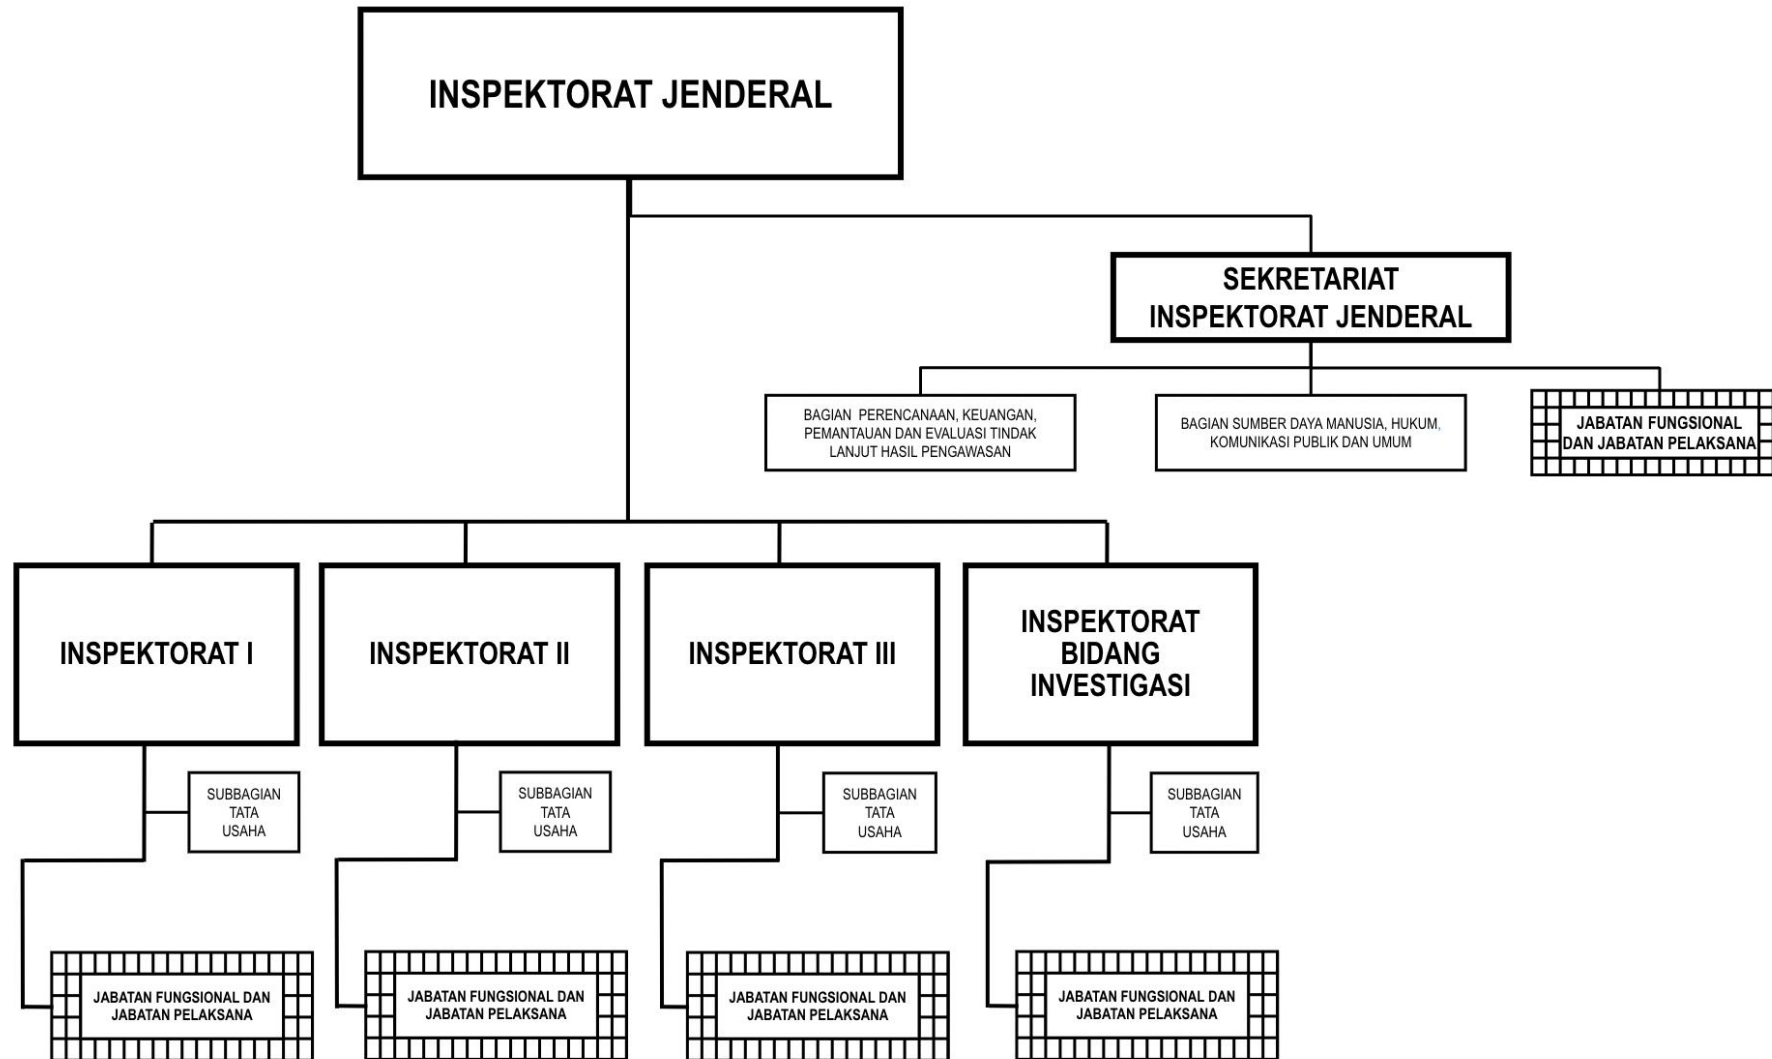

LAMPIRAN
PERATURAN MENTERI PERUMAHAN DAN KAWASAN
PERMUKIMAN REPUBLIK INDONESIA NOMOR 1 TAHUN 2024
TENTANG
ORGANISASI DAN TATA KERJA KEMENTERIAN PERUMAHAN DAN
KAWASAN PERMUKIMAN

STRUKTUR ORGANISASI KEMENTERIAN PERUMAHAN DAN KAWASAN PERMUKIMAN

A. SEKRETARIAT JENDERAL

B. DIREKTORAT JENDERAL KAWASAN PERMUKIMAN

C. DIREKTORAT JENDERAL PERUMAHAN PERDESAAN

D. DIREKTORAT JENDERAL PERUMAHAN PERKOTAAN

E. DIREKTORAT JENDERAL TATA KELOLA DAN PENGENDALIAN RISIKO

F. INSPEKTORAT JENDERAL

G. PUSAT-PUSAT DI BAWAH KOORDINASI SEKRETARIAT JENDERAL
1. PUSAT DATA DAN INFORMASI

2. PUSAT PENGEMBANGAN SUMBER DAYA MANUSIA

MENTERI PERUMAHAN DAN KAWASAN
PERMUKIMAN REPUBLIK INDONESIA,