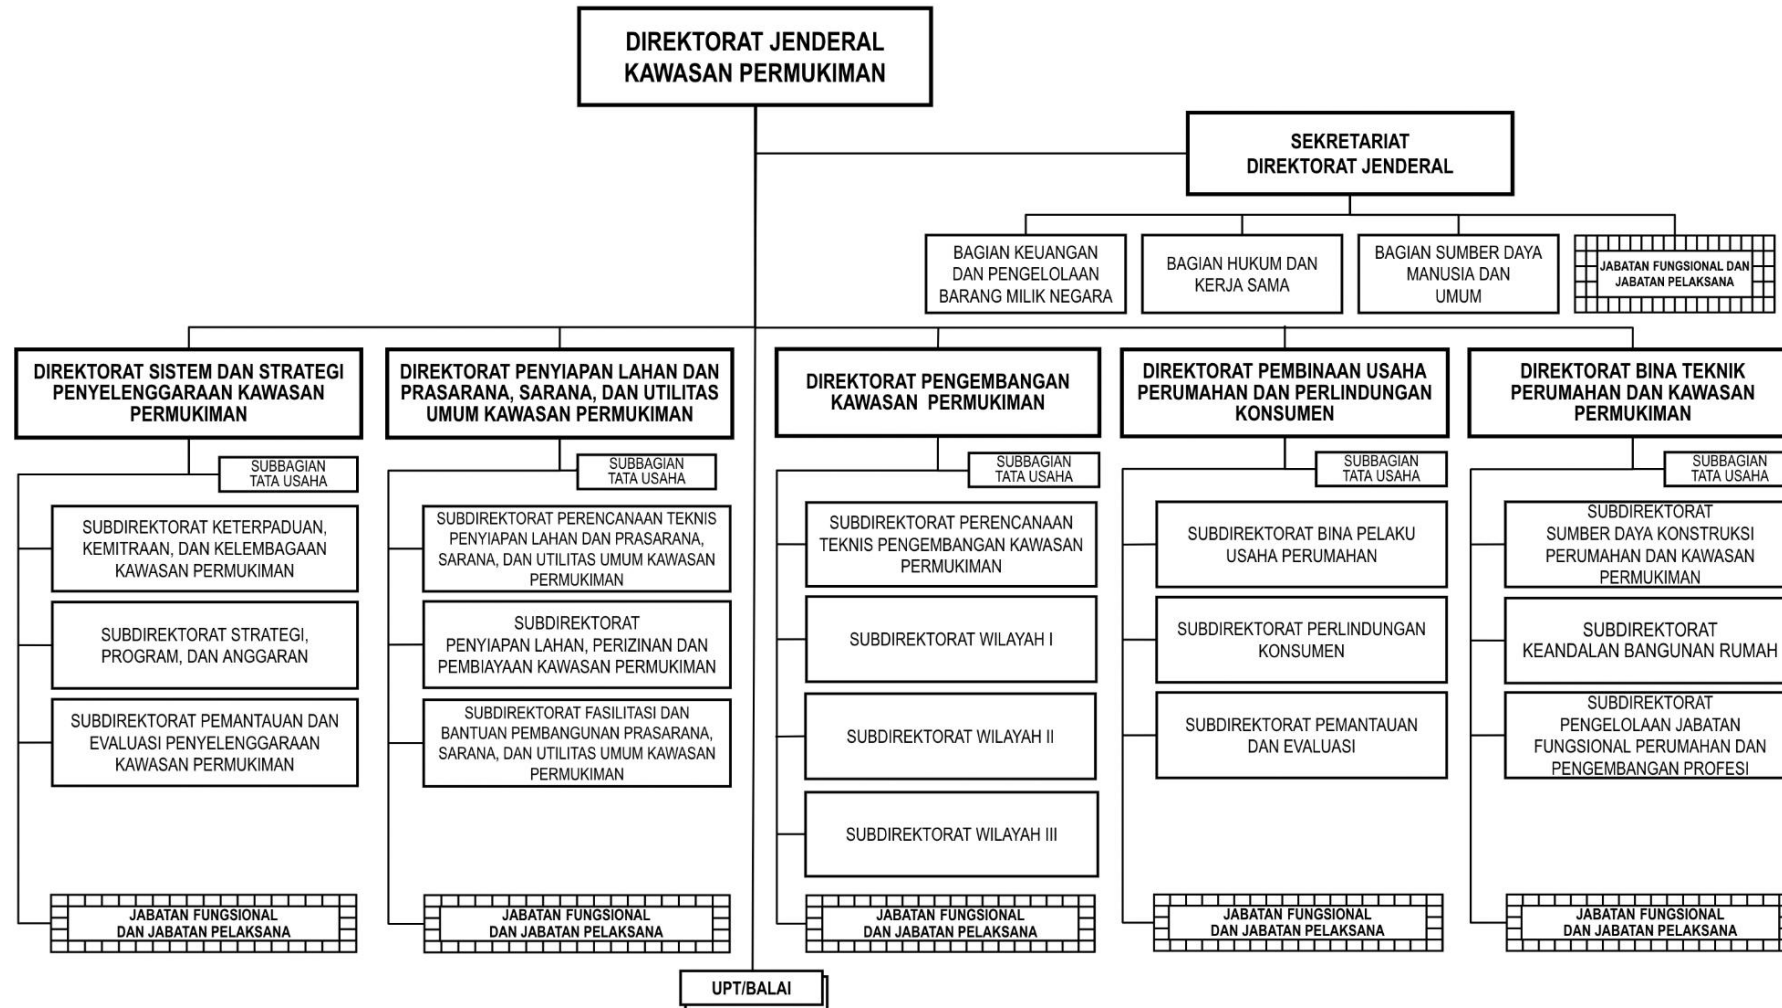

LAMPIRAN
PERATURAN MENTERI PERUMAHAN DAN KAWASAN
PERMUKIMAN REPUBLIK INDONESIA NOMOR 1 TAHUN 2024
TENTANG
ORGANISASI DAN TATA KERJA KEMENTERIAN PERUMAHAN DAN
KAWASAN PERMUKIMAN

STRUKTUR ORGANISASI KEMENTERIAN PERUMAHAN DAN KAWASAN PERMUKIMAN

A. SEKRETARIAT JENDERAL

B. DIREKTORAT JENDERAL KAWASAN PERMUKIMAN

C. DIREKTORAT JENDERAL PERUMAHAN PERDESAAN

D. DIREKTORAT JENDERAL PERUMAHAN PERKOTAAN

E. DIREKTORAT JENDERAL TATA KELOLA DAN PENGENDALIAN RISIKO

F. INSPEKTORAT JENDERAL

G. PUSAT-PUSAT DI BAWAH KOORDINASI SEKRETARIAT JENDERAL
1. PUSAT DATA DAN INFORMASI

2. PUSAT PENGEMBANGAN SUMBER DAYA MANUSIA

MENTERI PERUMAHAN DAN KAWASAN
PERMUKIMAN REPUBLIK INDONESIA,