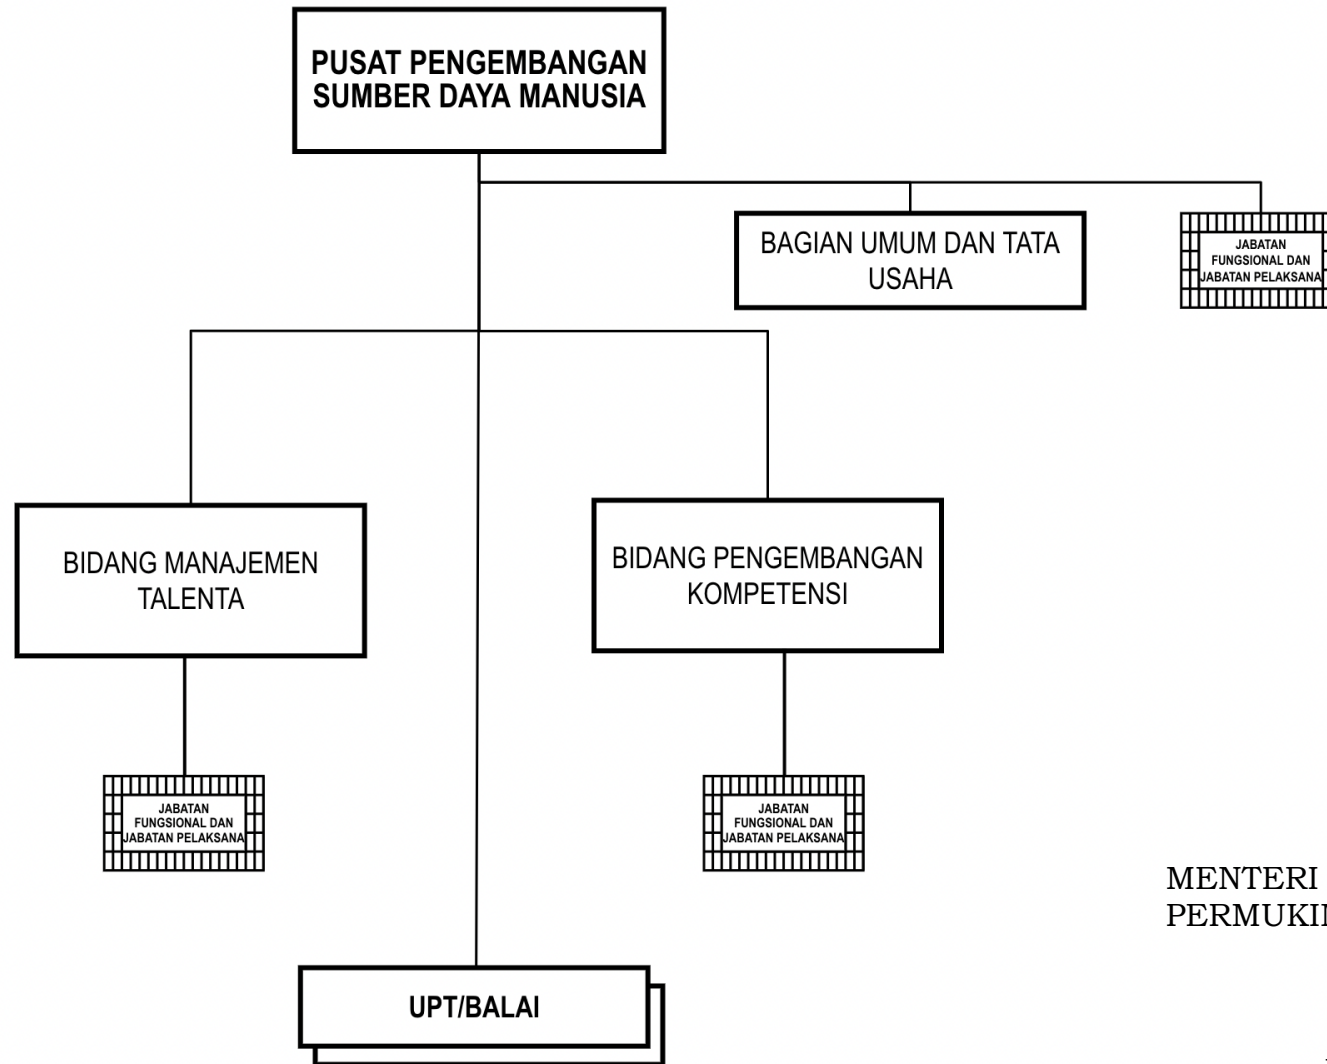

LAMPIRAN
PERATURAN MENTERI PERUMAHAN DAN KAWASAN
PERMUKIMAN REPUBLIK INDONESIA NOMOR 1 TAHUN 2024
TENTANG
ORGANISASI DAN TATA KERJA KEMENTERIAN PERUMAHAN DAN
KAWASAN PERMUKIMAN

STRUKTUR ORGANISASI KEMENTERIAN PERUMAHAN DAN KAWASAN PERMUKIMAN

F. INSPEKTORAT JENDERAL

G. PUSAT-PUSAT DI BAWAH KOORDINASI SEKRETARIAT JENDERAL
1. PUSAT DATA DAN INFORMASI

2. PUSAT PENGEMBANGAN SUMBER DAYA MANUSIA

MENTERI PERUMAHAN DAN KAWASAN
PERMUKIMAN REPUBLIK INDONESIA,